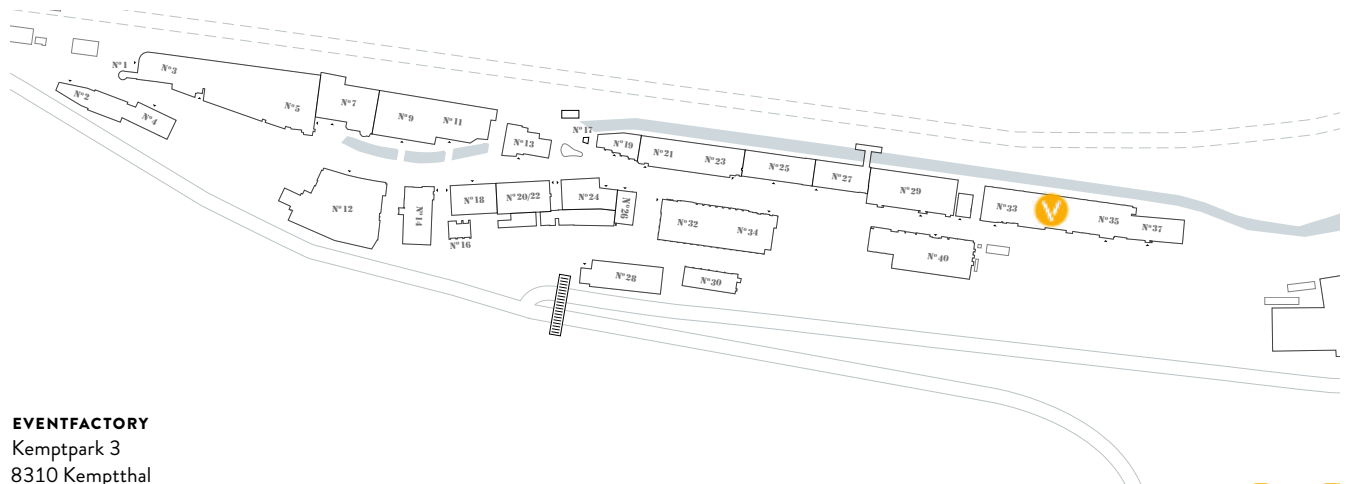

N°033

THE VALLEY

— eventfactory —

klare
FORM,
vielseitig
NUTZBAR

N°033 | HALL

Ein elf Meter hohes Foyer, das sich durch die klare Form perfekt für Corporate Events und private Feiern eignet. In der multifunktionalen *ball* können in variablen Layouts Konzerte, Galas und Generalversammlungen stattfinden.

ABMESSUNGEN

Gesamtfläche	530 m ² /28 × 17,5 m
Max. Kapazität	600
Deckenhöhe	11 m
Stockwerk	EG

NUTZUNGSMÖGLICHKEITEN

Cocktail
320

Banquet
320

Workshop
320

Theatre
430

Concert
600