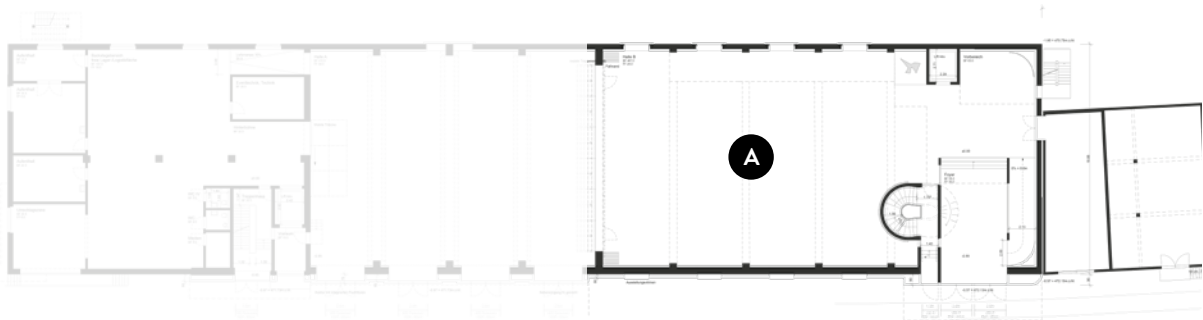

033a BOX

ADRESSE

Kemptpark 35
8310 Kemptthal
Liegenschaft-Nr. 1215

KOSTEN

auf Anfrage

ABMESSUNGEN

Gesamtfläche	530 m²/28 × 17,5 m
Max. Kapazität	600
Deckenhöhe	11 m
Stockwerk	EG

NUTZUNGSMÖGLICHKEITEN

Cocktail
320

Banquet
320

Workshop
320

Theatre
430

Concert
600

Market
300

EVENTFACTORY

Kemptpark 3
8310 Kemptthal

+41 71 791 91 75
info@valley-eventfactory.ch
www.valley-eventfactory.ch