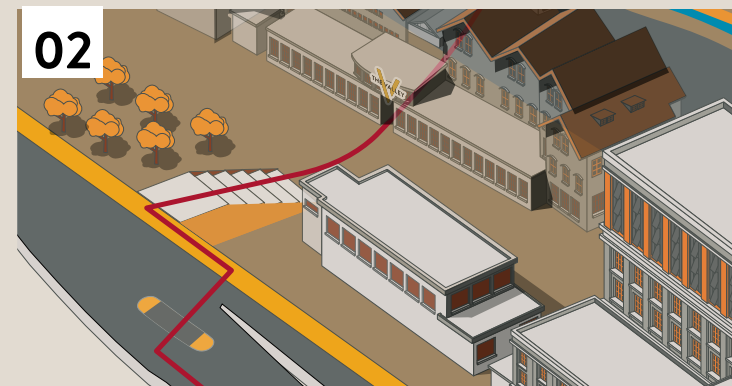

Gehen Sie nun nach links.

Gehen Sie die Treppe hinunter und durch das Atrium. Nun stehen Sie auf der Valley Road!

Nach etwa 200 Metern blicken Sie auf den Motorworld Eingang Süd (rechte Strassenseite, direkt neben dem Kamin)

ca. 7 Minuten

fussweg

VALLEY SQUARE

ca. 7 Minuten

fussweg

Nehmen Sie vom Parkfeld Valley West die Treppe zur Winterthurerstrasse. Die Treppe finden Sie neben der Parkuhr.

Folgen Sie der Winterthurerstrasse bis zur Kreuzung Pfäffikerstrasse. Hier überqueren Sie beide Strassen und blicken direkt auf den Arealzugang West.

Gehen Sie nun nach rechts.

Gehen Sie die Treppe hinunter und durch das Atrium. Nun stehen Sie auf der Valley Road!

Nach etwa 200 Metern blicken Sie auf den VALLEY SQUARE.

THE VALLEY
— eventfactory —

EVENTS AND CONFERENCES