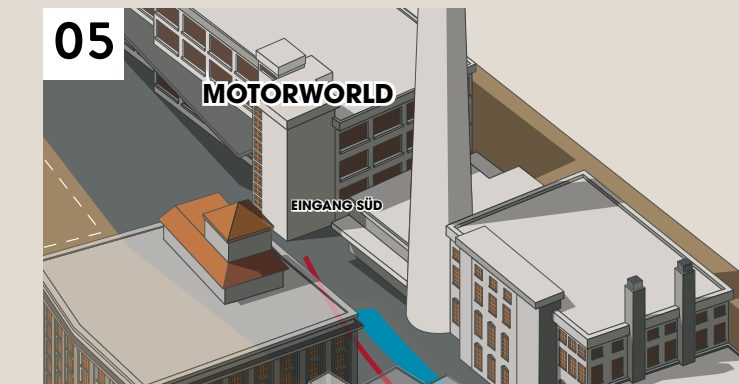

- Foyer (EG)
- PitStop (EG)
- Ballroom (1. OG)
- Meeting 1-3 (ZG)

Nehmen Sie vom Parkfeld Valley West die Treppe zur Winterthurerstrasse. Die Treppe finden Sie neben der Parkuhr.

Folgen Sie der Winterthurerstrasse bis zur Kreuzung Pfäffikerstrasse. Hier überqueren Sie beide Strassen und blicken direkt auf den Arealzugang West.

Gehen Sie nun nach links.

Gehen Sie die Treppe hinunter und durch das Atrium. Nun stehen Sie auf der Valley Road!

Nach etwa 200 Metern blicken Sie auf den Motorworld Eingang Süd (rechte Strassenseite, direkt neben dem Kamin)

ca. 7 Minuten

fussweg

VALLEY SQUARE

ca. 7 Minuten

fussweg

Nehmen Sie vom Parkfeld Valley West die Treppe zur Winterthurerstrasse. Die Treppe finden Sie neben der Parkuhr.

Folgen Sie der Winterthurerstrasse bis zur Kreuzung Pfäffikerstrasse. Hier überqueren Sie beide Strassen und blicken direkt auf den Arealzugang West.

Gehen Sie nun nach rechts.

Gehen Sie die Treppe hinunter und durch das Atrium. Nun stehen Sie auf der Valley Road!

Nach etwa 200 Metern blicken Sie auf den VALLEY SQUARE.

THE VALLEY
— eventfactory —

EVENTS AND CONFERENCES