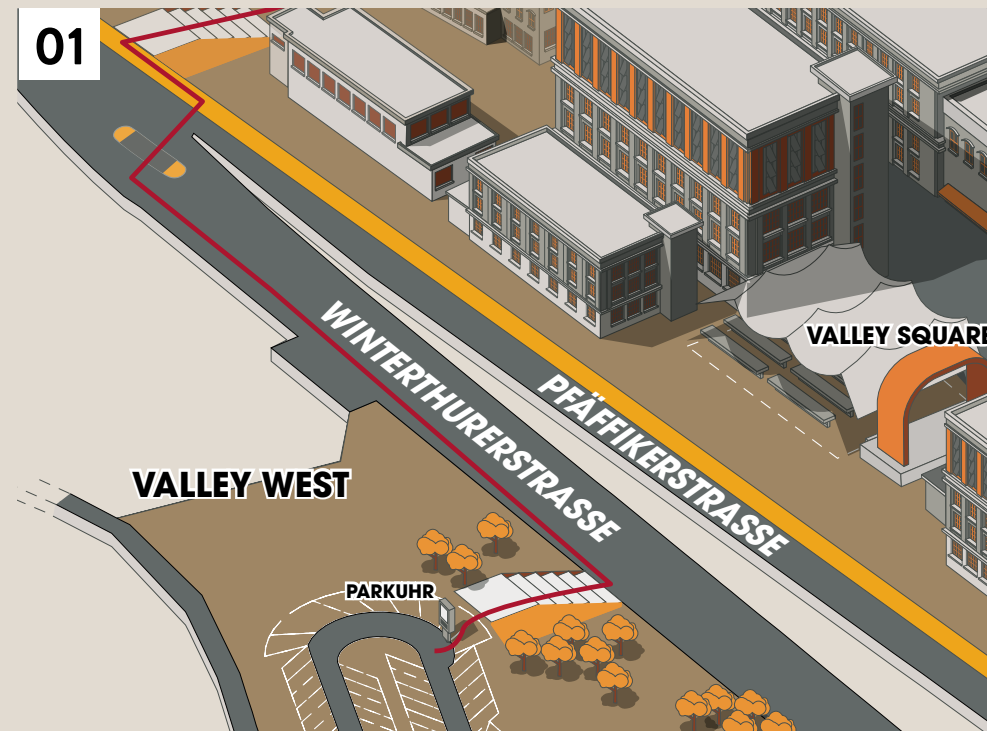

- Foyer (EG)
- PitStop (EG)
- Ballroom (1. OG)
- Meeting 1-3 (ZG)

Nehmen Sie vom Parkfeld Valley West die Treppe zur Winterthurerstrasse. Die Treppe finden Sie neben der Parkuhr.

Folgen Sie der Winterthurerstrasse bis zur Kreuzung Pfäffikerstrasse. Hier überqueren Sie beide Strassen und blicken direkt auf den Arealzugang West.

Gehen Sie nun nach links.

Gehen Sie die Treppe hinunter und durch das Atrium. Nun stehen Sie auf der Valley Road!

Nach etwa 200 Metern blicken Sie auf den Motorworld Eingang Süd (rechte Strassenseite, direkt neben dem Kamin)

ca. 7 Minuten

fussweg

VALLEY SQUARE

ca. 7 Minuten

fussweg

Nehmen Sie vom Parkfeld Valley West die Treppe zur Winterthurerstrasse. Die Treppe finden Sie neben der Parkuhr.

Folgen Sie der Winterthurerstrasse bis zur Kreuzung Pfäffikerstrasse. Hier überqueren Sie beide Strassen und blicken direkt auf den Arealzugang West.

Gehen Sie nun nach rechts.

Gehen Sie die Treppe hinunter und durch das Atrium. Nun stehen Sie auf der Valley Road!

Nach etwa 200 Metern blicken Sie auf den VALLEY SQUARE.

THE VALLEY
— eventfactory —

EVENTS AND CONFERENCES