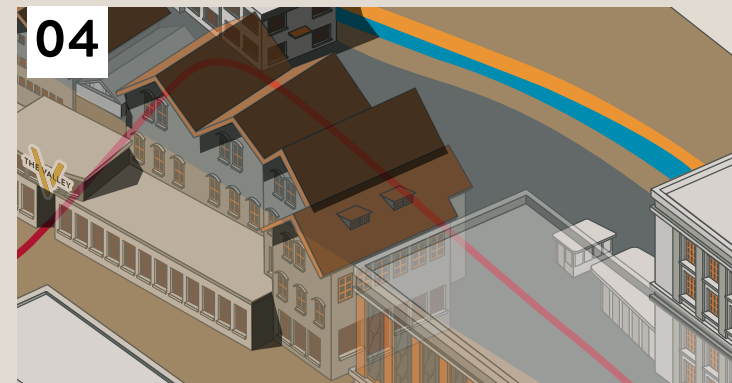

Gehen Sie nun nach links.

Gehen Sie die Treppe hinunter und durch das Atrium. Nun stehen Sie auf der Valley Road!

Nach etwa 200 Metern blicken Sie auf den Motorworld Eingang Süd (rechte Strassenseite, direkt neben dem Kamin)

ca. 7 Minuten

fussweg

VALLEY SQUARE

ca. 7 Minuten

fussweg

Nehmen Sie vom Parkfeld Valley West die Treppe zur Winterthurerstrasse. Die Treppe finden Sie neben der Parkuhr.

Folgen Sie der Winterthurerstrasse bis zur Kreuzung Pfäffikerstrasse. Hier überqueren Sie beide Strassen und blicken direkt auf den Arealzugang West.

Gehen Sie nun nach rechts.

Gehen Sie die Treppe hinunter und durch das Atrium. Nun stehen Sie auf der Valley Road!

Nach etwa 200 Metern blicken Sie auf den VALLEY SQUARE.

THE VALLEY
— eventfactory —

EVENTS AND CONFERENCES