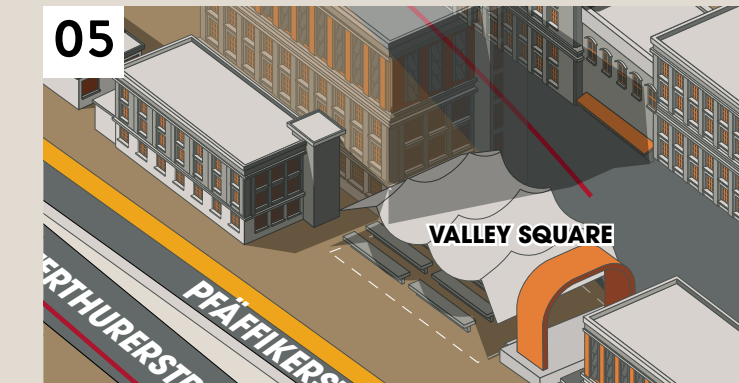

Gehen Sie nun nach links.

Gehen Sie die Treppe hinunter und durch das Atrium. Nun stehen Sie auf der Valley Road!

Nach etwa 200 Metern blicken Sie auf den Motorworld Eingang Süd (rechte Strassenseite, direkt neben dem Kamin)

ca. 7 Minuten

fussweg

VALLEY SQUARE

ca. 7 Minuten

fussweg

Nehmen Sie vom Parkfeld Valley West die Treppe zur Winterthurerstrasse. Die Treppe finden Sie neben der Parkuhr.

Folgen Sie der Winterthurerstrasse bis zur Kreuzung Pfäffikerstrasse. Hier überqueren Sie beide Strassen und blicken direkt auf den Arealzugang West.

Gehen Sie nun nach rechts.

Gehen Sie die Treppe hinunter und durch das Atrium. Nun stehen Sie auf der Valley Road!

Nach etwa 200 Metern blicken Sie auf den VALLEY SQUARE.

THE VALLEY
— eventfactory —

EVENTS AND CONFERENCES