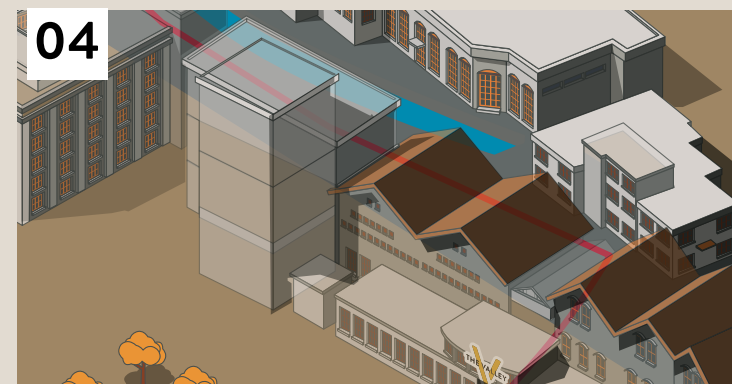

www.valley-eventfactory.ch

www.motorworld.ch

www.thevalley.ch

Alle Preise exklusive MwSt.

Die angegebenen Personenzahlen gelten als Orientierungshilfe und sind nicht abschliessend definiert.

MOTORWORLD

HIER FINDEN SIE FOLGENDE LOCATIONS

- Foyer (EG)
- PitStop (EG)
- Ballroom (1. OG)
- Meeting 1-3 (ZG)

Nehmen Sie vom Parkfeld Valley West die Treppe zur Winterthurerstrasse. Die Treppe finden Sie neben der Parkuhr.

Folgen Sie der Winterthurerstrasse bis zur Kreuzung Pfäffikerstrasse. Hier überqueren Sie beide Strassen und blicken direkt auf den Arealzugang West.

Gehen Sie nun nach links.

Gehen Sie die Treppe hinunter und durch das Atrium. Nun stehen Sie auf der Valley Road!

Nach etwa 200 Metern blicken Sie auf den Motorworld Eingang Süd (rechte Strassenseite, direkt neben dem Kamin)

ca. 7 Minuten

fussweg

VALLEY SQUARE

ca. 7 Minuten

fussweg

Nehmen Sie vom Parkfeld Valley West die Treppe zur Winterthurerstrasse. Die Treppe finden Sie neben der Parkuhr.

Folgen Sie der Winterthurerstrasse bis zur Kreuzung Pfäffikerstrasse. Hier überqueren Sie beide Strassen und blicken direkt auf den Arealzugang West.