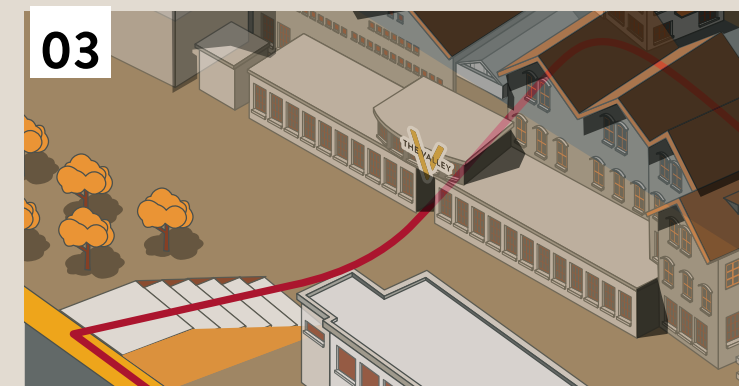

Gehen Sie nun nach links.

Gehen Sie die Treppe hinunter und durch das Atrium. Nun stehen Sie auf der Valley Road!

Nach etwa 200 Metern blicken Sie auf den Motorworld Eingang Süd (rechte Strassenseite, direkt neben dem Kamin)

ca. 7 Minuten

fussweg

VALLEY SQUARE

ca. 7 Minuten

fussweg

Nehmen Sie vom Parkfeld Valley West die Treppe zur Winterthurerstrasse. Die Treppe finden Sie neben der Parkuhr.

Folgen Sie der Winterthurerstrasse bis zur Kreuzung Pfäffikerstrasse. Hier überqueren Sie beide Strassen und blicken direkt auf den Arealzugang West.

Gehen Sie nun nach rechts.

Gehen Sie die Treppe hinunter und durch das Atrium. Nun stehen Sie auf der Valley Road!

Nach etwa 200 Metern blicken Sie auf den VALLEY SQUARE.

THE VALLEY
— eventfactory —

EVENTS AND CONFERENCES