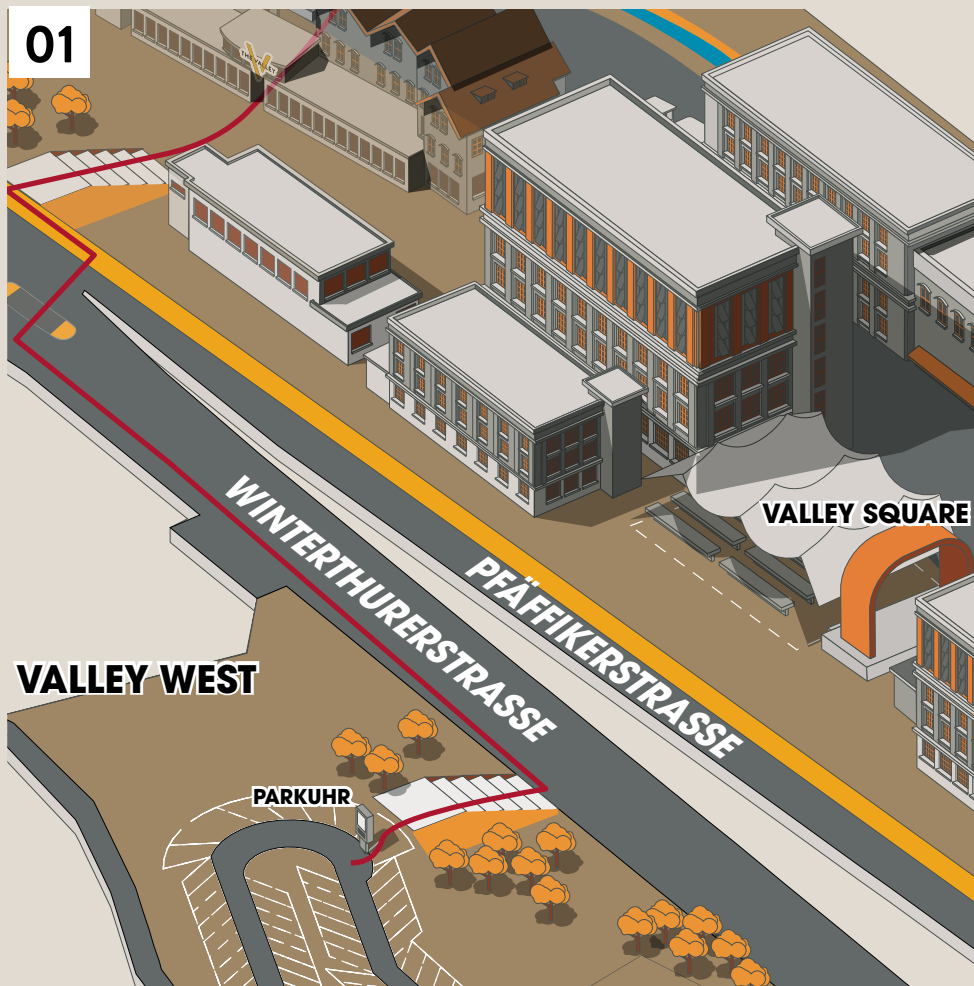

- Foyer (EG)
- PitStop (EG)
- Ballroom (1. OG)
- Meeting 1-3 (ZG)

Nehmen Sie vom Parkfeld Valley West die Treppe zur Winterthurerstrasse. Die Treppe finden Sie neben der Parkuhr.

Folgen Sie der Winterthurerstrasse bis zur Kreuzung Pfäffikerstrasse. Hier überqueren Sie beide Strassen und blicken direkt auf den Arealzugang West.

Gehen Sie nun nach links.

Gehen Sie die Treppe hinunter und durch das Atrium. Nun stehen Sie auf der Valley Road!

Nach etwa 200 Metern blicken Sie auf den Motorworld Eingang Süd (rechte Strassenseite, direkt neben dem Kamin)

ca. 7 Minuten

fussweg

VALLEY SQUARE

ca. 7 Minuten

fussweg

Nehmen Sie vom Parkfeld Valley West die Treppe zur Winterthurerstrasse. Die Treppe finden Sie neben der Parkuhr.

Folgen Sie der Winterthurerstrasse bis zur Kreuzung Pfäffikerstrasse. Hier überqueren Sie beide Strassen und blicken direkt auf den Arealzugang West.

Gehen Sie nun nach rechts.

Gehen Sie die Treppe hinunter und durch das Atrium. Nun stehen Sie auf der Valley Road!

Nach etwa 200 Metern blicken Sie auf den VALLEY SQUARE.

THE VALLEY
— eventfactory —

EVENTS AND CONFERENCES