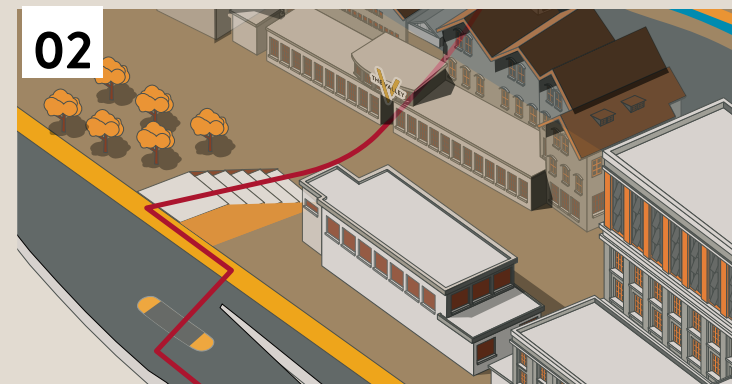

www.valley-eventfactory.ch

www.motorworld.ch

www.thevalley.ch

Alle Preise exklusive MwSt.

Die angegebenen Personenzahlen gelten als Orientierungshilfe und sind nicht abschliessend definiert.

MOTORWORLD

HIER FINDEN SIE FOLGENDE LOCATIONS

- Foyer (EG)
- PitStop (EG)
- Ballroom (1. OG)
- Meeting 1-3 (ZG)

Nehmen Sie vom Parkfeld Valley West die Treppe zur Winterthurerstrasse. Die Treppe finden Sie neben der Parkuhr.

Folgen Sie der Winterthurerstrasse bis zur Kreuzung Pfäffikerstrasse. Hier überqueren Sie beide Strassen und blicken direkt auf den Arealzugang West.

Gehen Sie nun nach links.

Gehen Sie die Treppe hinunter und durch das Atrium. Nun stehen Sie auf der Valley Road!

Nach etwa 200 Metern blicken Sie auf den Motorworld Eingang Süd (rechte Strassenseite, direkt neben dem Kamin)

ca. 7 Minuten

fussweg

VALLEY SQUARE

ca. 7 Minuten

fussweg

Nehmen Sie vom Parkfeld Valley West die Treppe zur Winterthurerstrasse. Die Treppe finden Sie neben der Parkuhr.

Folgen Sie der Winterthurerstrasse bis zur Kreuzung Pfäffikerstrasse. Hier überqueren Sie beide Strassen und blicken direkt auf den Arealzugang West.