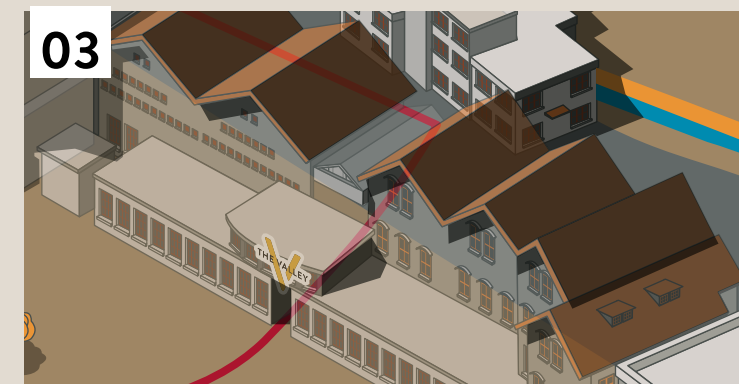

- Foyer (EG)
- PitStop (EG)
- Ballroom (1. OG)
- Meeting 1-3 (ZG)

Nehmen Sie vom Parkfeld Valley West die Treppe zur Winterthurerstrasse. Die Treppe finden Sie neben der Parkuhr.

Folgen Sie der Winterthurerstrasse bis zur Kreuzung Pfäffikerstrasse. Hier überqueren Sie beide Strassen und blicken direkt auf den Arealzugang West.

Gehen Sie nun nach links.

Gehen Sie die Treppe hinunter und durch das Atrium. Nun stehen Sie auf der Valley Road!

Nach etwa 200 Metern blicken Sie auf den Motorworld Eingang Süd (rechte Strassenseite, direkt neben dem Kamin)

ca. 7 Minuten

fussweg

VALLEY SQUARE

ca. 7 Minuten

fussweg

Nehmen Sie vom Parkfeld Valley West die Treppe zur Winterthurerstrasse. Die Treppe finden Sie neben der Parkuhr.

Folgen Sie der Winterthurerstrasse bis zur Kreuzung Pfäffikerstrasse. Hier überqueren Sie beide Strassen und blicken direkt auf den Arealzugang West.