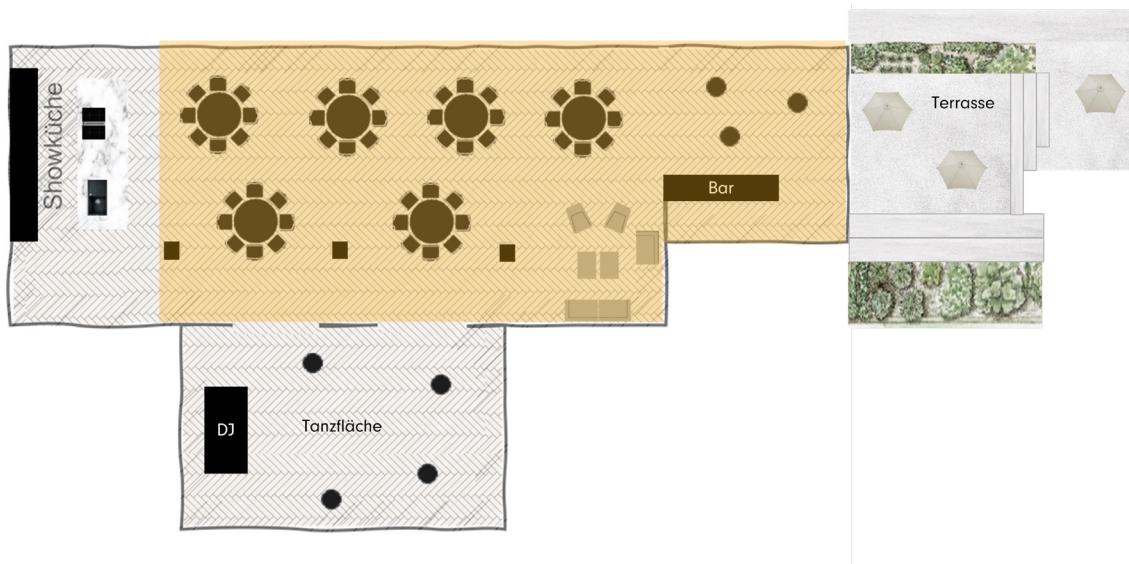

028a EVENTSAL

ADRESSE

Kemptpark 28
8310 Kemptthal
Liegenschaft-Nr. 1261

KOSTEN

auf Anfrage

ABMESSUNGEN

Gesamtfläche	
Indoor	220 m²/25 × 30 m
Outdoor	60 m²/10 × 10 m
Max. Kapazität	
Indoor	~100
Outdoor	~30
Deckenhöhe	5 m
Stockwerk	EG

NUTZUNGSMÖGLICHKEITEN

Cocktail
100

Banquet
80

Workshop
50

Theatre
100

Concert
100

EVENTFACTORY

Kemptpark 3
8310 Kemptthal

+41 71 791 91 75
info@valley-eventfactory.ch
www.valley-eventfactory.ch