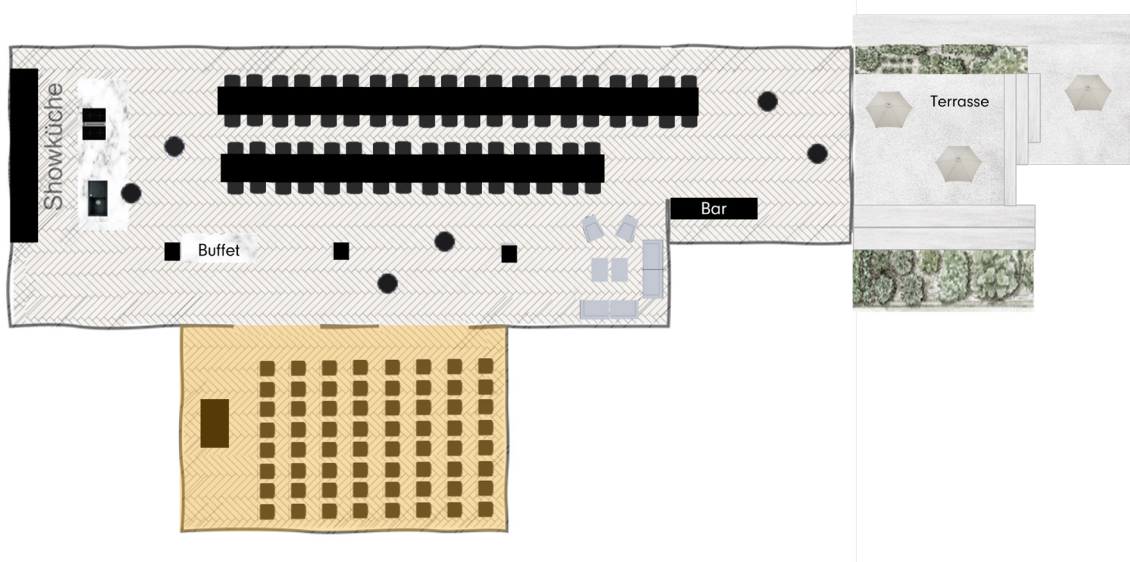

028b SEMINARRAUM

ADRESSE

Kemptpark 28
8310 Kemptthal
Liegenschaft-Nr. 1261

KOSTEN

auf Anfrage

ABMESSUNGEN

Gesamtfläche	60 m²/9 × 10 m
Max. Kapazität	~50
Deckenhöhe	4 m
Stockwerk	EG

NUTZUNGSMÖGLICHKEITEN

Theatre
50

Workshop
20

Concert
80

EVENTFACTORY

Kemptpark 3
8310 Kemptthal

+41 71 791 91 75
info@valley-eventfactory.ch
www.valley-eventfactory.ch