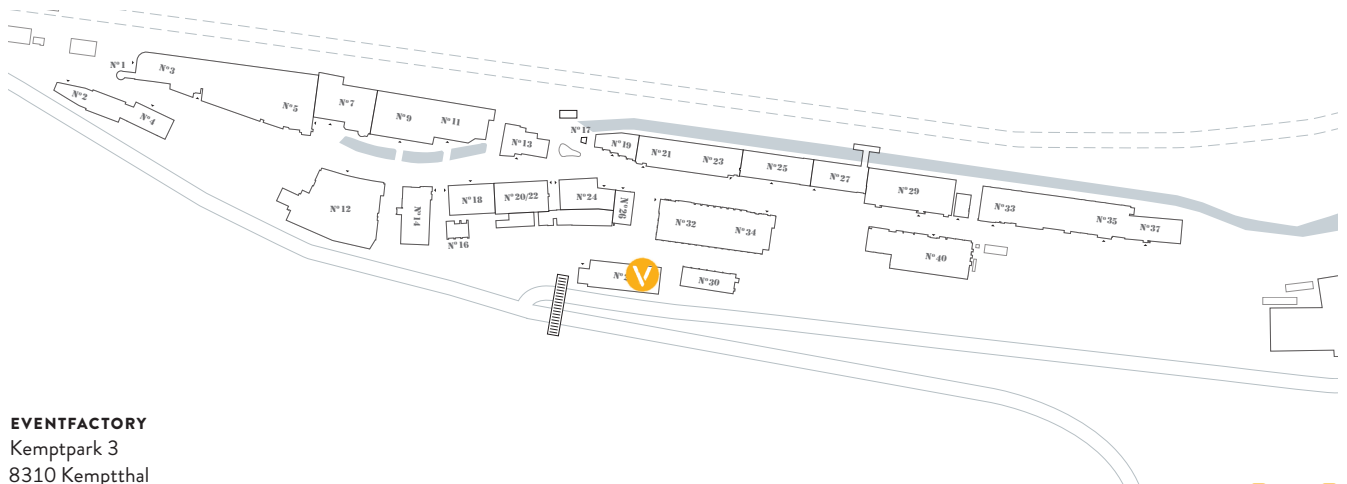

N°028

THE VALLEY

— eventfactory —

genussmomente
DIE IN
erinnerung
BLEIBEN

N°028 | THE KITCHEN LAB

Im historischen, ehemaligen Labor von Maggi wurde im Herbst 2022 die Eventlocation für Genuss und Erlebnis in Kemptthal auf 350m² eröffnet. Grosse Fenster, hohe Decken und der wunderschöne Fischgrätparkett verleihen der Location einen ganz besonderen Charme.

ABMESSUNGEN

Gesamtfläche	
Indoor	220 m ² /25 × 30 m
Outdoor	60 m ² /10 × 10 m
Max. Kapazität	
Indoor	~100
Outdoor	~30
Deckenhöhe	5 m
Stockwerk	EG

NUTZUNGSMÖGLICHKEITEN

Cocktail
100

Banquet
80

Workshop
50

Theatre
100

auf Anfrage

ABMESSUNGEN

Gesamtfläche	60 m ² /9 × 10 m
Max. Kapazität	~50
Deckenhöhe	4 m
Stockwerk	EG

NUTZUNGSMÖGLICHKEITEN

Theatre
50

Workshop
20

Concert
80

EVENTFACTORY