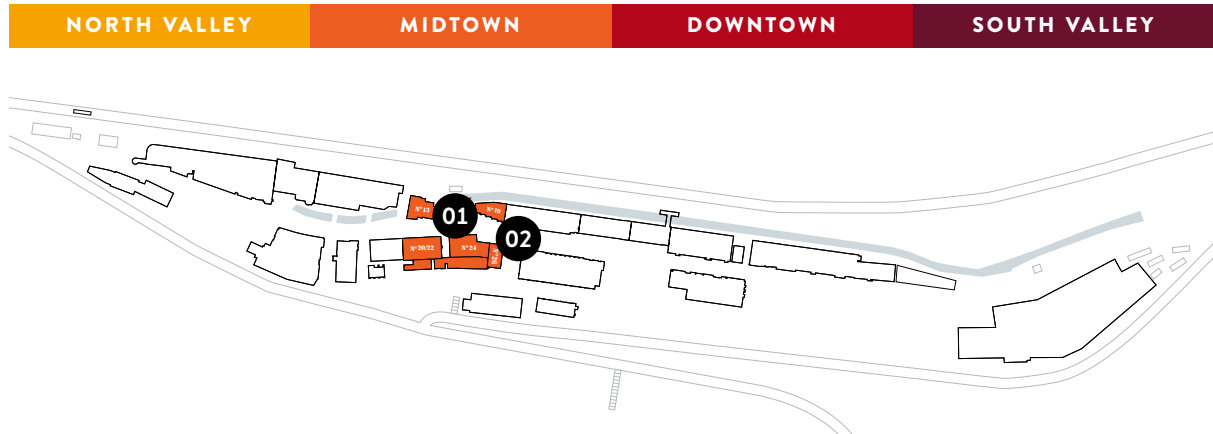

EVENTBEREICH INFORMATIONEN

100b MIDTOWN

ADRESSE

Midtown
8310 Kempththal

KOSTEN

1 Tag CHF 3000

ABMESSUNGEN

Gesamtfläche	~1500 m²
Midtown Maggi Square 01	17 × 30 m
Midtown Road 02	13 × 80 m
Max. Kapazität	~3000

NUTZUNGSMÖGLICHKEITEN

Cocktail
400

Concert
500

Market
1500

EVENTFACTORY

Kempthpark 3
8310 Kempththal

+41 71 791 91 75
info@valley-eventfactory.ch
www.valley-eventfactory.ch