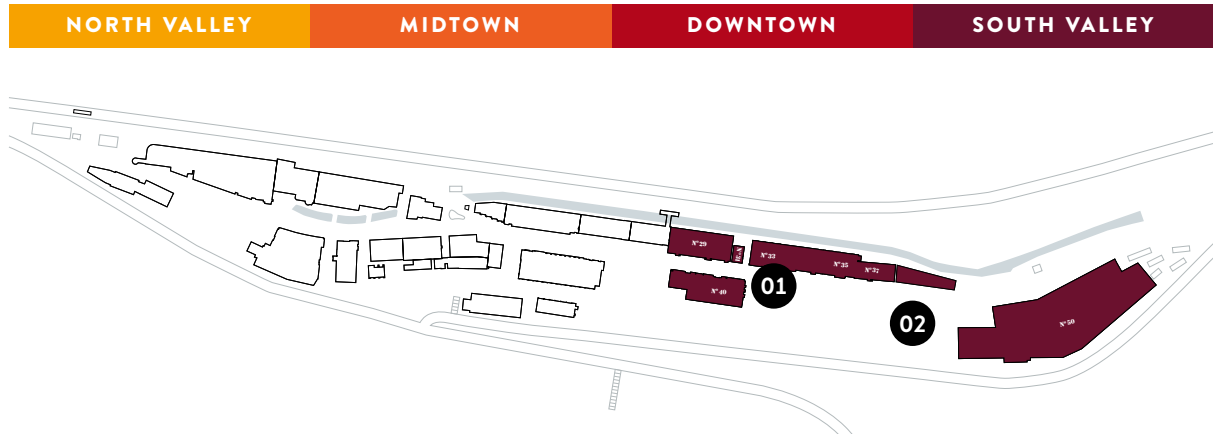

EVENTBEREICH INFORMATIONEN

100c DOWNTOWN

ADRESSE

Downtown
8310 Kempththal

KOSTEN

1 Tag CHF 7000

ABMESSUNGEN

Gesamtfläche	~3500 m ²
Downtown Valley Square 01	26 × 45 m
Downtown Road 02	17 × 130 m
Max. Kapazität	~7000

ADRESSE

South Valley
8310 Kempththal

KOSTEN

1 Tag CHF 2500

ABMESSUNGEN

Gesamtfläche	~1250 m ²
South Valley Road 01	26 × 45 m
South Valley Givaudan 02	17 × 130 m
Max. Kapazität	~1500

NUTZUNGSMÖGLICHKEITEN

Cocktail
700