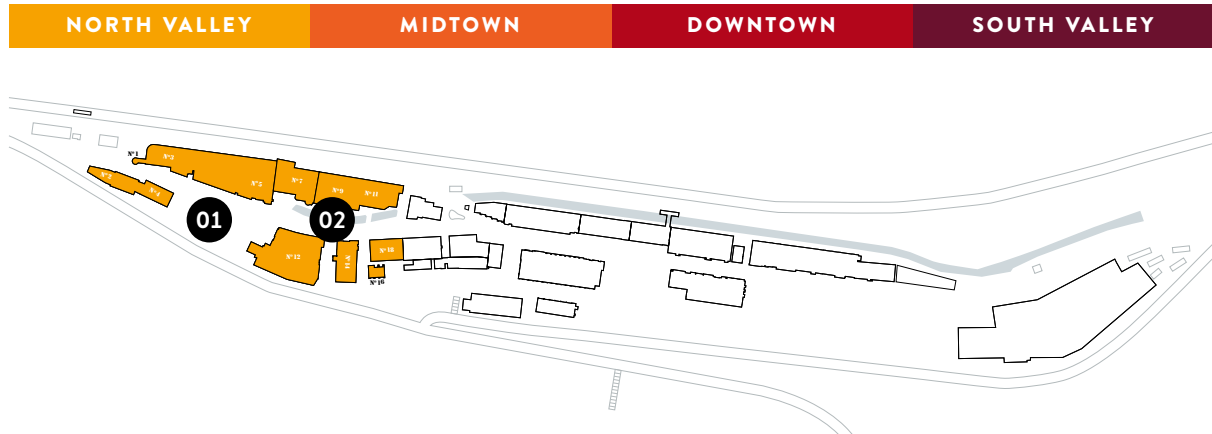

EVENTBEREICH INFORMATIONEN

100a NORTH VALLEY

ADRESSE

North Valley
8310 Kempththal

KOSTEN

1 Tag CHF 9000

ABMESSUNGEN

Gesamtfläche	~4500 m²
North Valley Parking ⁰¹	19 × 70 m
North Valley Road ⁰²	13 × 230 m
Max. Kapazität	~4500

NUTZUNGSMÖGLICHKEITEN

Concert
4500

Market
4500

EVENTFACTORY

Kempthpark 3
8310 Kempththal

+41 71 791 91 75
info@valley-eventfactory.ch
www.valley-eventfactory.ch