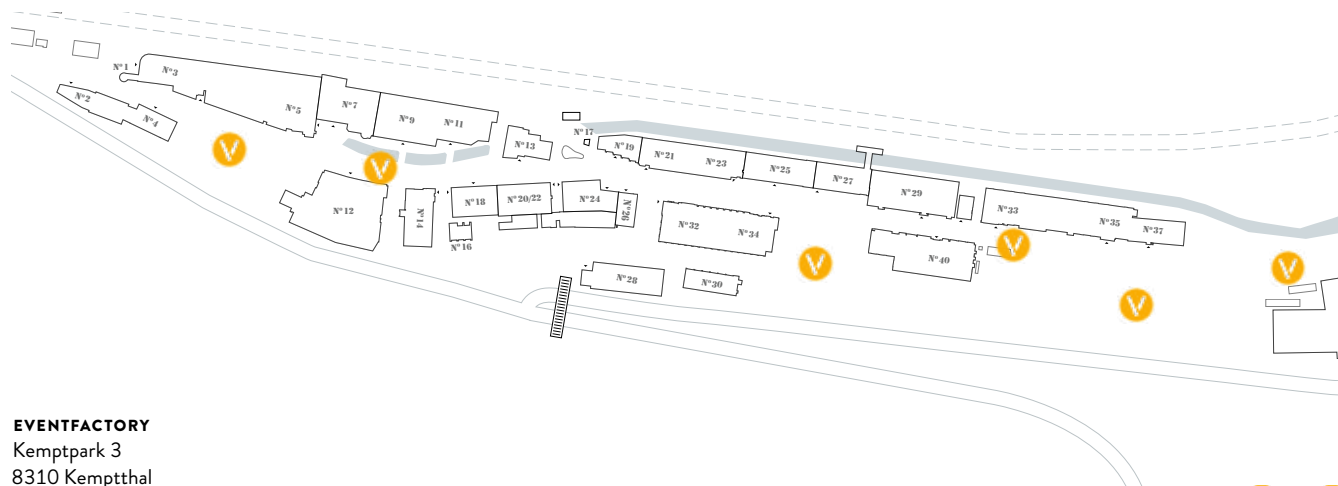

THE VALLEY
— eventfactory —

N° 100

zwischen
BACKSTEIN
und
IDYLLE

N° 100 | OPENAIR

Hier in Kempththal, zwischen Zürich und Winterthur liegt es: ein aussergewöhnliches und lebendiges Areal. Vom gemütlichen Foodfestival bis zum Open-Air-Grossevent im Valley finden Sie die passende Freiluft-Location.

ABMESSUNGEN

Gesamtfläche	~4500 m ²
North Valley Parking ⁰¹	19 × 70 m
North Valley Road ⁰²	13 × 230 m
Max. Kapazität	~4500

NUTZUNGSMÖGLICHKEITEN

Concert
4500

Market
4500

EVENTFACTORY

Kempthpark 3
8310 Kempththal

EVENTBEREICH INFORMATIONEN

100c DOWNTOWN

ADRESSE

Downtown
8310 Kempththal

KOSTEN

1 Tag CHF 7000

ABMESSUNGEN

Gesamtfläche	~3500 m ²
Downtown Valley Square 01	26 × 45 m
Downtown Road 02	17 × 130 m
Max. Kapazität	~7000

ADRESSE

South Valley
8310 Kempththal

KOSTEN

1 Tag CHF 2500

ABMESSUNGEN

Gesamtfläche	~1250 m ²
South Valley Road 01	26 × 45 m
South Valley Givaudan 02	17 × 130 m
Max. Kapazität	~1500

NUTZUNGSMÖGLICHKEITEN

Cocktail
700