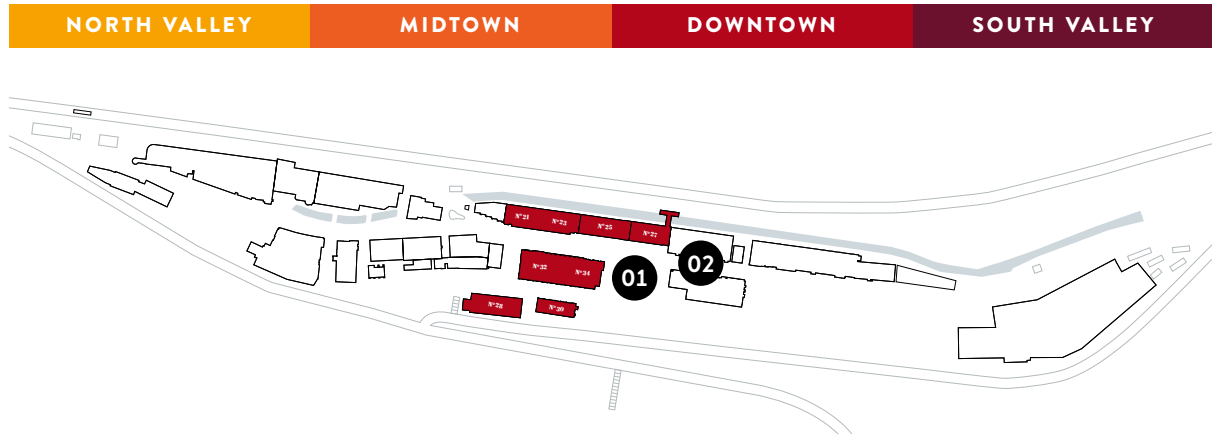

EVENTBEREICH INFORMATIONEN

100c DOWNTOWN

ADRESSE

Downtown
8310 Kempththal

KOSTEN

1 Tag CHF 7000

ABMESSUNGEN

Gesamtfläche	~3500 m ²
Downtown Valley Square 01	26 × 45 m
Downtown Road 02	17 × 130 m
Max. Kapazität	~7000

ADRESSE

South Valley
8310 Kempththal

KOSTEN

1 Tag CHF 2500

ABMESSUNGEN

Gesamtfläche	~1250 m ²
South Valley Road 01	26 × 45 m
South Valley Givaudan 02	17 × 130 m
Max. Kapazität	~1500

NUTZUNGSMÖGLICHKEITEN

Cocktail
700