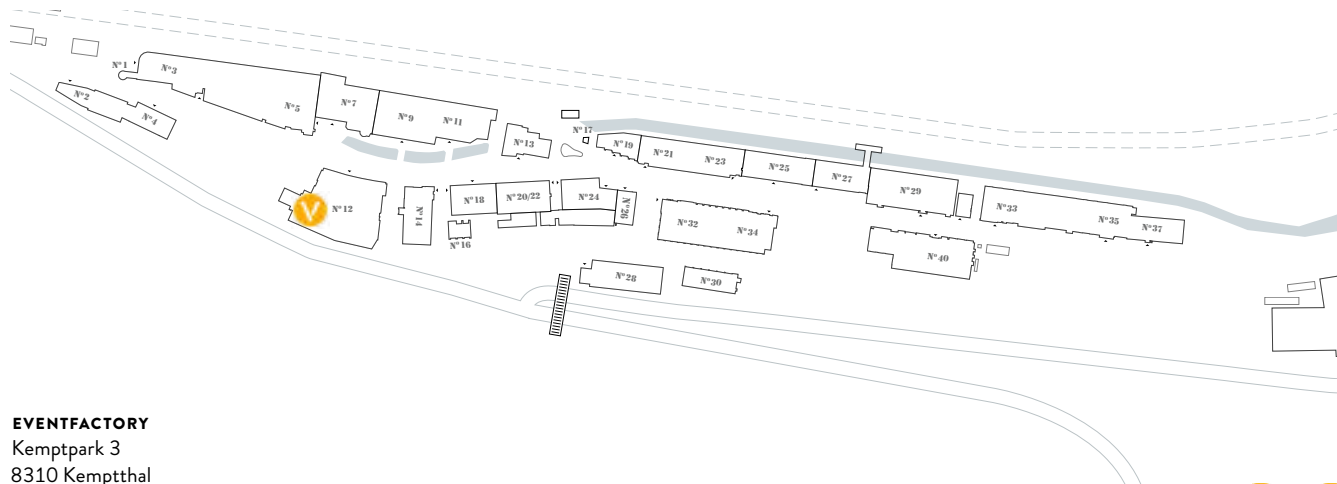

THE VALLEY
— eventfactory —

N°012

über den
DÄCHERN,
mitten im
GRÜNEN

N°012 | SILO

Das Eventlokal lädt mit seinem stilvollen Design zum Feiern, Loungen und Tanzen ein. Die Terrasse mit ihrem schönen 360-Grad-Panorama über das Areal und das umliegende Grün bietet im Sommer viele Nutzungsvarianten, die ihre Faszination aus dem Industriecharme des Areals ziehen.

KOSTEN

Auf Anfrage

ABMESSUNGEN

Gesamtfläche	40m ² /8 x 5 m
Max. Kapazität	~50
Deckenhöhe	3 m
Stockwerk	5. OG

NUTZUNGSMÖGLICHKEITEN

Cocktail
20

Theatre
20

EVENTFACTORY