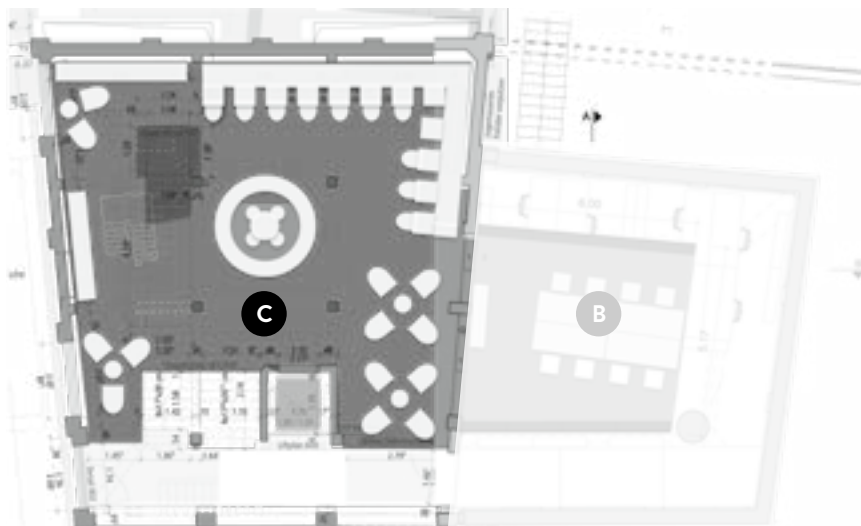

012c LOUNGE

ADRESSE

Kemptpark 12
8310 Kemptthal
Liegenschaft-Nr. 1235

ABMESSUNGEN

Gesamtfläche	140m²/11 × 12 m
Max. Kapazität	~80
Deckenhöhe	3 m
Stockwerk	5. OG

KOSTEN

Auf Anfrage

NUTZUNGSMÖGLICHKEITEN

Cocktail
80

Banquet
50-60

Theatre
80

EVENTFACTORY

Kemptpark 3
8310 Kemptthal

+41 71 791 91 75
info@valley-eventfactory.ch
www.valley-eventfactory.ch