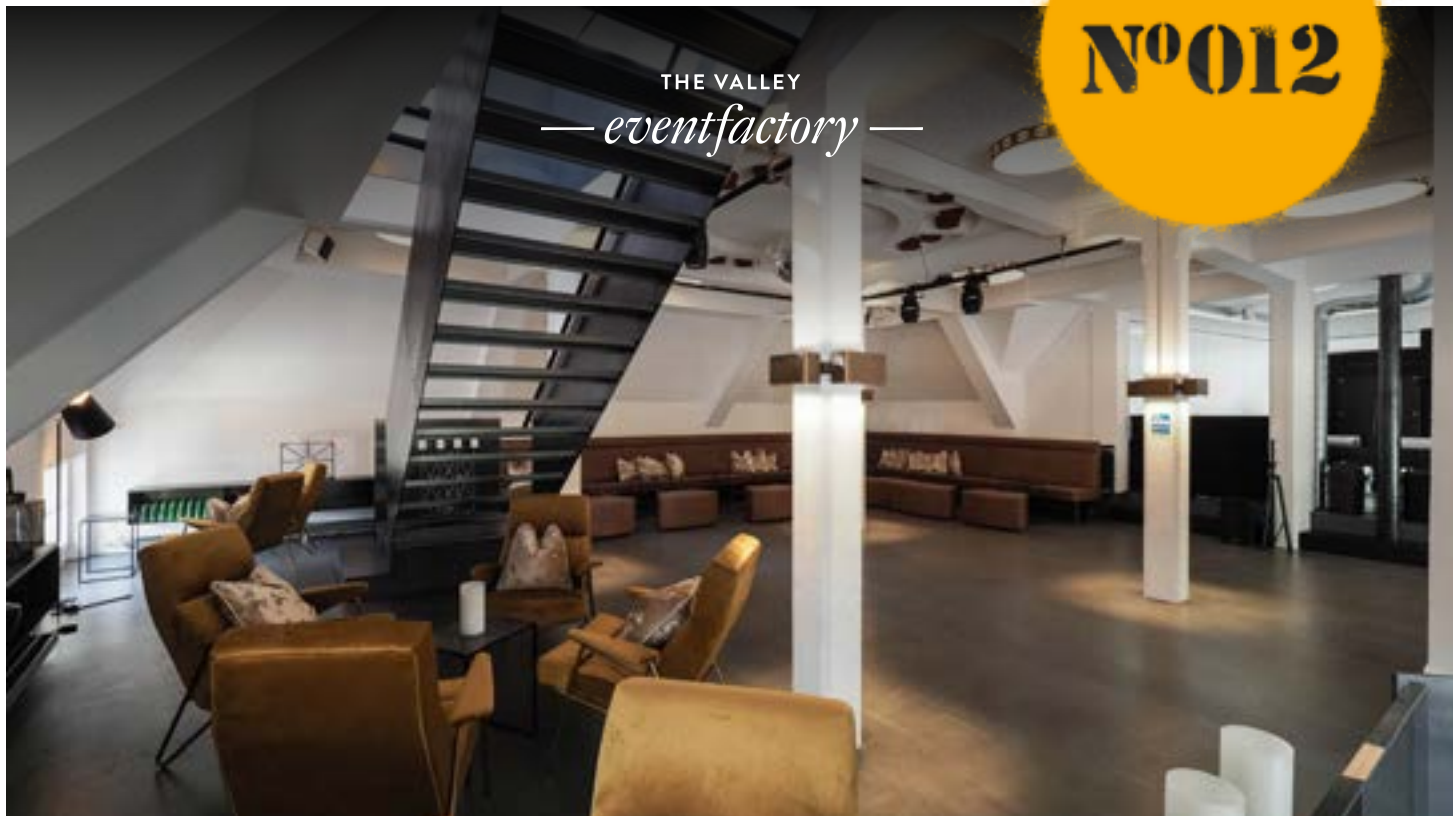

THE VALLEY
— eventfactory —

N°012

über den
DÄCHERN,
mitten im
GRÜNEN

N°012 | SILO

Das Eventlokal lädt mit seinem stilvollen Design zum Feiern, Loungen und Tanzen ein. Die Terrasse mit ihrem schönen 360-Grad-Panorama über das Areal und das umliegende Grün bietet im Sommer viele Nutzungsvarianten, die ihre Faszination aus dem Industriecharme des Areals ziehen.