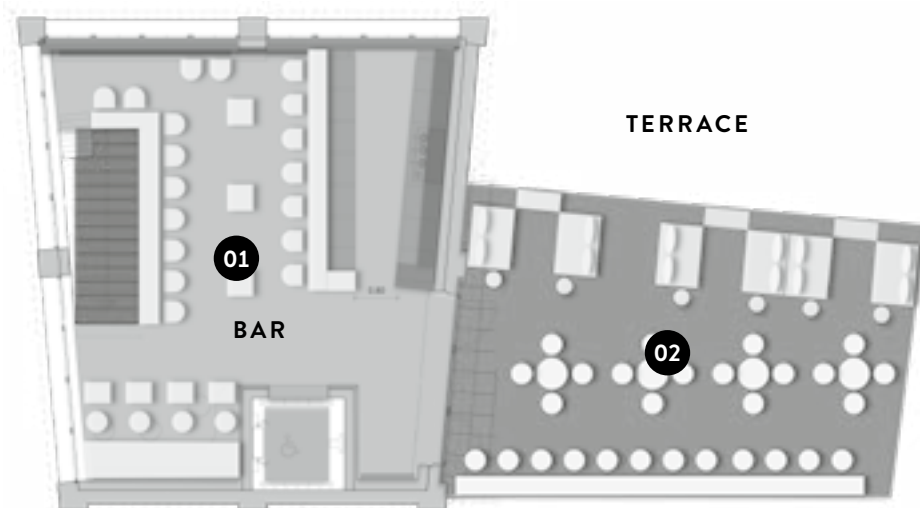

+41 71 791 91 75
info@valley-eventfactory.ch
www.valley-eventfactory.ch

012e BAR

**ADRESSE**

Kemptpark 12
8310 Kempththal
Liegenschaft-Nr. 1235

KOSTEN

Auf Anfrage

ABMESSUNGEN

Gesamtfläche	
Bar 01	50 m ² /7 × 8 m
Terrace 02	50 m ² /6 × 8 m
Max. Kapazität	~50
Deckenhöhe	6 m
Stockwerk	6. OG