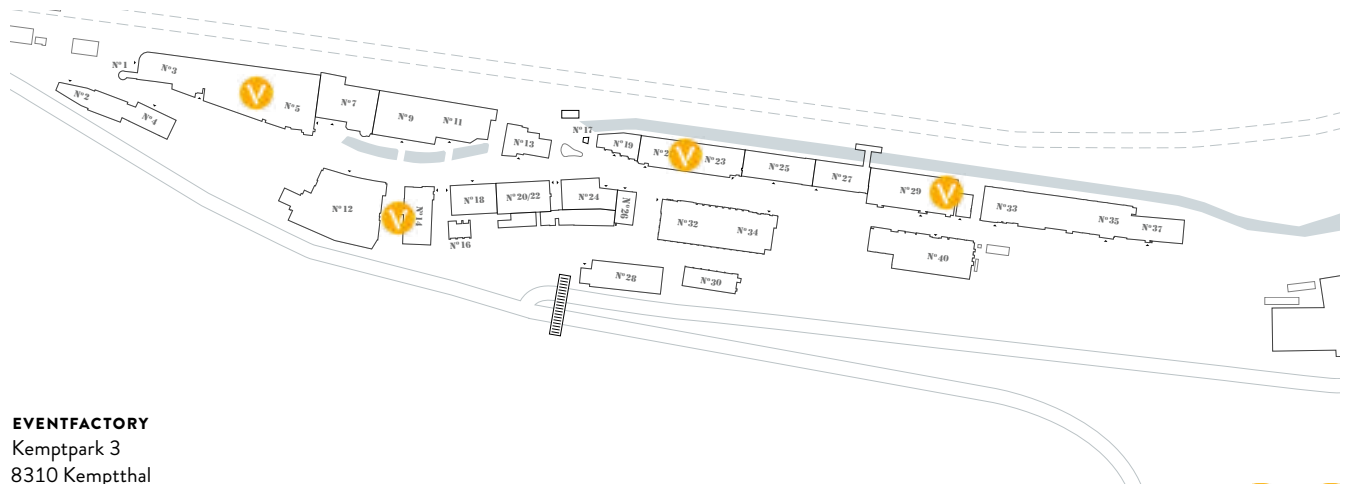

THE VALLEY

— eventfactory —

N°300

moderne
MEETINGS
mit denk-
würdigem
CHARME

N°300 | FACTORIES

Wenn Sie auf der Suche nach einer Location in einem aussergewöhnlichen Areal sind, dann sind unsere Räumlichkeiten genau das Richtige. Corporate Events, Workshops, Pressekonferenzen und Meetings lassen sich hier spektakulär in Szene setzen.

ABMESSUNGEN

Gesamtfläche	1056 m ²
Depot 01	370 m ² /25 × 15 m
Depot 02	690 m ² /26 × 25 m
Max. Kapazität	~250
Deckenhöhe	4 m
Stockwerk	3. OG

NUTZUNGSMÖGLICHKEITEN

Theatre
250

Concert
250

EVENTFACTORY

Kemptpark 3
8310 Kempththal

Gesamtfläche 2400 m²/14 × 60 m

Production 01 – 04

Max. Kapazität ~250

Deckenhöhe 5 m

Stockwerk EG – 3. OG

NUTZUNGSMÖGLICHKEITEN

Concert
250

Market
250

KOSTEN

auf Anfrage

ABMESSUNGEN

Gesamtfläche	530 m ² /35 × 18 m
Max. Kapazität	~300
Deckenhöhe	11 m
Stockwerk	EG

NUTZUNGSMÖGLICHKEITEN

Theatre
300

Concert
300

EVENTFACTORY