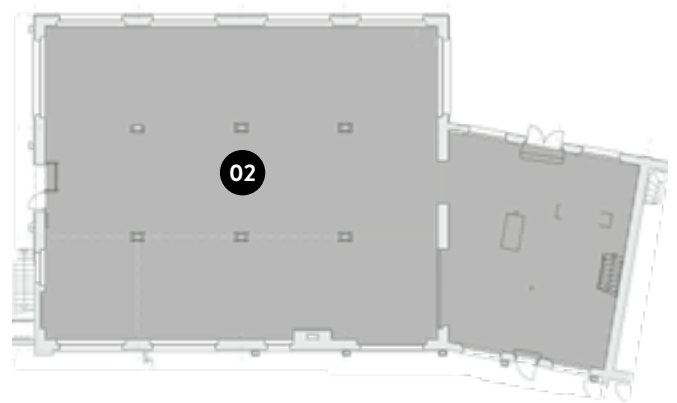

300a DEPOT

ADRESSE

Kemptpark 3
8310 Kempththal
Liegenschaft-Nr. 1202

KOSTEN

auf Anfrage

ABMESSUNGEN

Gesamtfläche	1056 m²
Depot 01	370 m²/25 × 15 m
Depot 02	690 m²/26 × 25 m
Max. Kapazität	~250
Deckenhöhe	4 m
Stockwerk	3. OG

NUTZUNGSMÖGLICHKEITEN

Theatre
250

Concert
250

EVENTFACTORY

Kemptpark 3
8310 Kempththal

+41 71 791 91 75
info@valley-eventfactory.ch
www.valley-eventfactory.ch