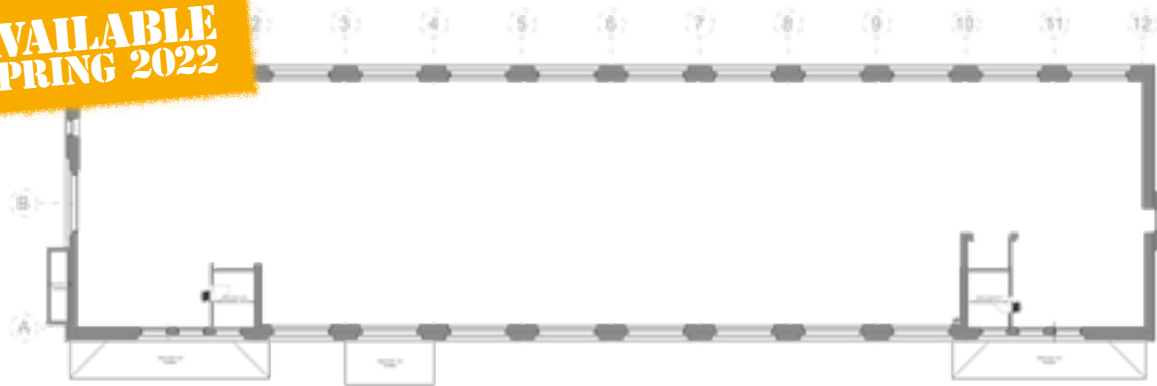

300b PRODUCTION

AVAILABLE
SPRING 2022

ADRESSE

Kemptpark 21 – 23
8310 Kempththal
Liegenschaft-Nr. 1208

KOSTEN

auf Anfrage

ABMESSUNGEN

Gesamtfläche 2400 m²/14 × 60 m

Production 01 – 04

Max. Kapazität ~250

Deckenhöhe 5 m

Stockwerk EG – 3. OG

NUTZUNGSMÖGLICHKEITEN

Concert
250

Market
250

EVENTFACTORY

Kemptpark 3
8310 Kempththal

+41 71 791 91 75
info@valley-eventfactory.ch
www.valley-eventfactory.ch