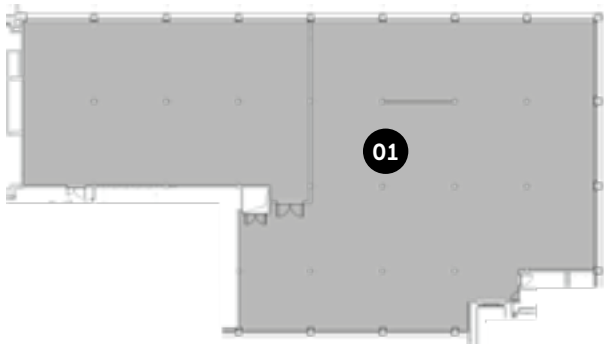

300a DEPOT

ADRESSE

Kemptpark 3
8310 Kempththal
Liegenschaft-Nr. 1202

KOSTEN

auf Anfrage

ABMESSUNGEN

Gesamtfläche	1056 m²
Depot 01	370 m²/25 × 15 m
Depot 02	690 m²/26 × 25 m
Max. Kapazität	~250
Deckenhöhe	4 m
Stockwerk	3. OG

NUTZUNGSMÖGLICHKEITEN

Theatre
250

Concert
250

EVENTFACTORY

Kemptpark 3
8310 Kempththal

+41 71 791 91 75
info@valley-eventfactory.ch
www.valley-eventfactory.ch