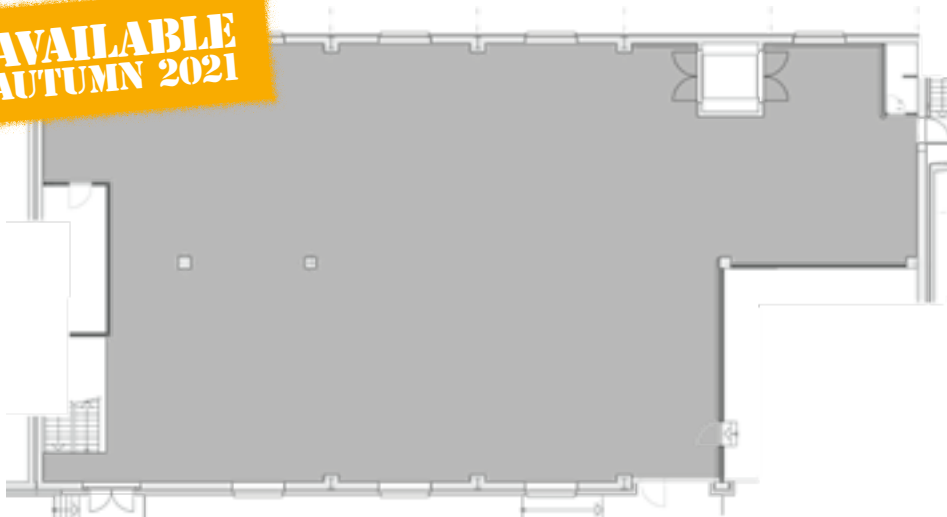

300c MAGAZINE

**AVAILABLE
AUTUMN 2021**

ADRESSE

Kemptpark 35
8310 Kempthal
Liegenschaft-Nr. 1202

KOSTEN

auf Anfrage

ABMESSUNGEN

Gesamtfläche	530 m²/35 × 18 m
Max. Kapazität	~300
Deckenhöhe	11 m
Stockwerk	EG

NUTZUNGSMÖGLICHKEITEN

Theatre
300

Concert
300

EVENTFACTORY

Kemptpark 3
8310 Kempthal

+41 71 791 91 75
info@valley-eventfactory.ch
www.valley-eventfactory.ch